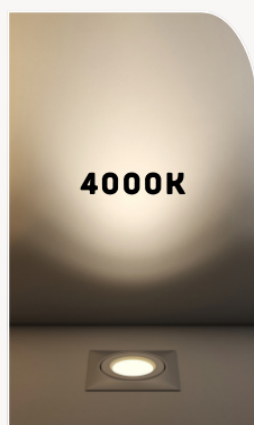

INSTALLATION:

À FIXER

tuya

Disponible sur
App Store

DISPONIBLE SUR
Google Play